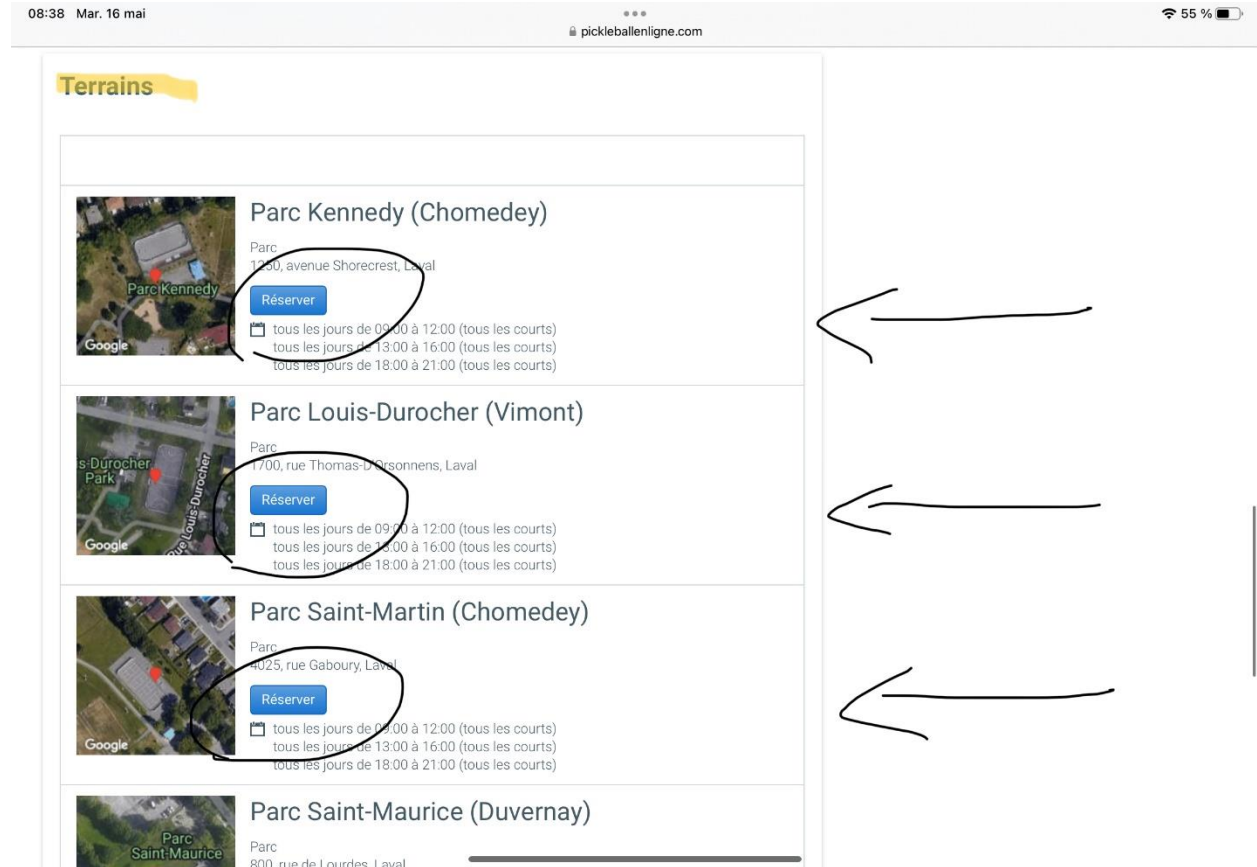

Comment annuler une réservation dans une plage horaire sur Pickleball en ligne

Défilez l'écran vers le bas pour arriver à la section 'Terrains' – vous devriez voir ceci: