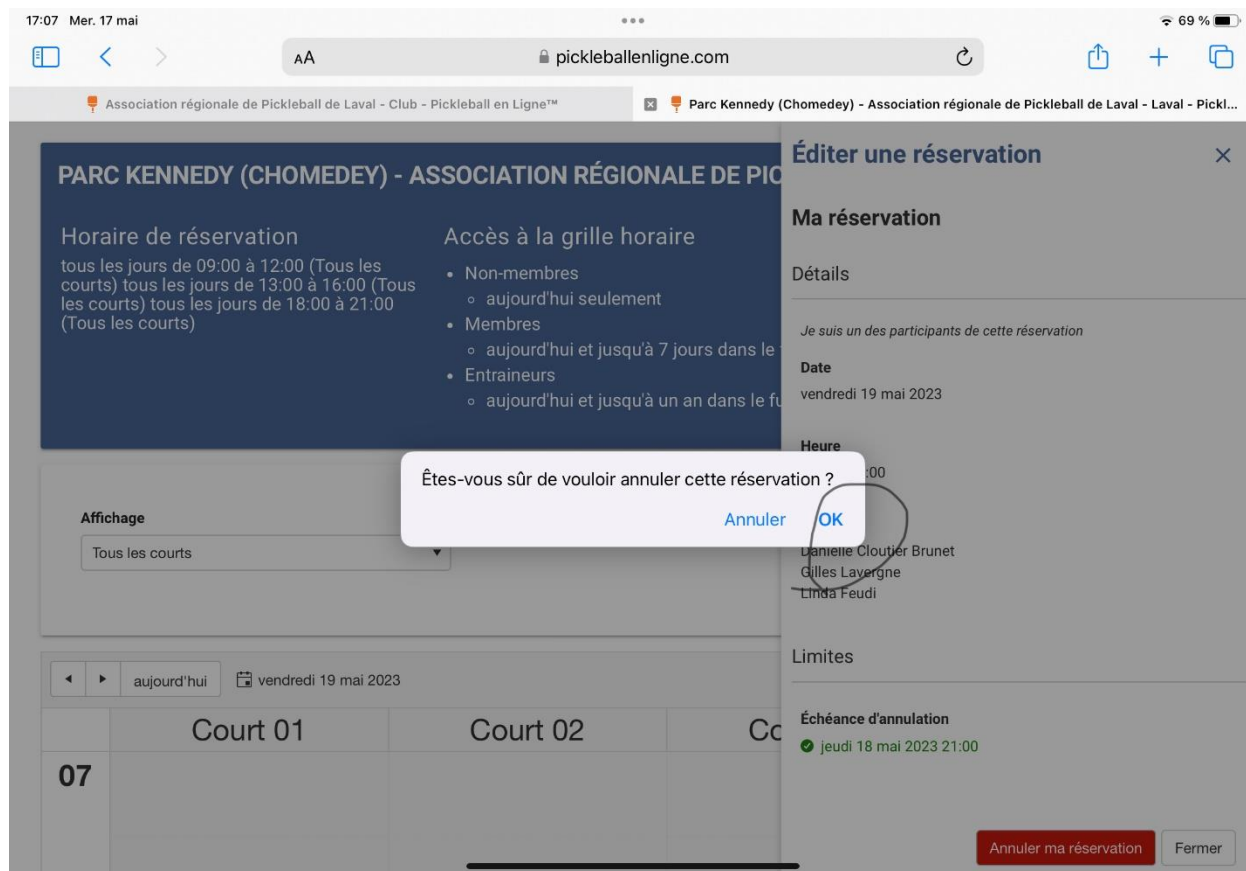

Comment annuler une réservation dans une plage horaire sur Pickleball en ligne

Une nouvelle fenêtre s'ouvre sur votre écran similaire à ceci :

Appuyez sur 'OK' et votre réservation sera annulée. Vous recevrez un courriel vous indiquant que vous avez fait une annulation.