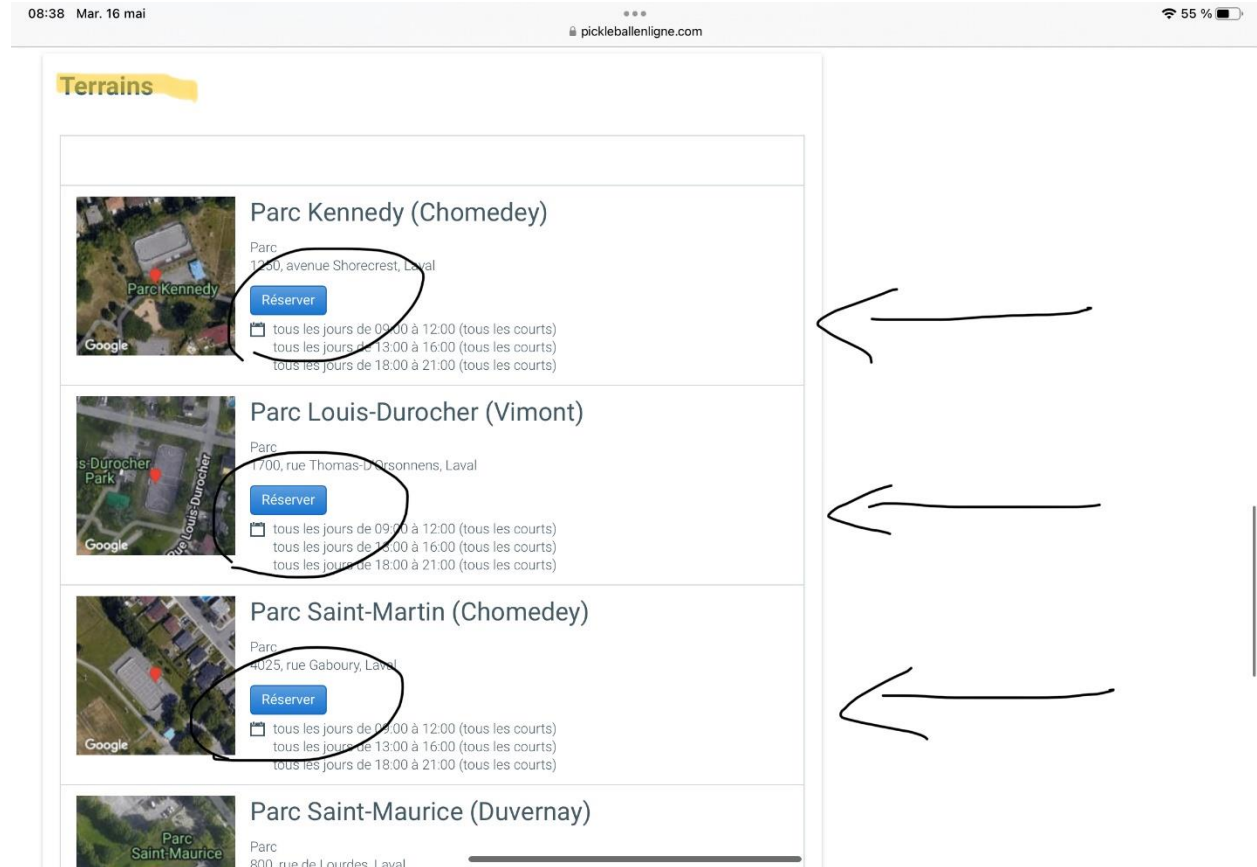

Comment réserver une place dans une plage horaire sur Pickleball en ligne

Accéder au site web via l'adresse :

[Association régionale de Pickleball de Laval - Club - Pickleball en Ligne™](http://pickleballenligne.com)

Vous devriez voir un écran similaire à l'écran suivant:

The screenshot shows a mobile browser interface for the website 'pickleballenligne.com'. The page title is 'Association régionale de Pickleball de Laval'. The navigation menu includes 'Accueil', 'Responsables', 'Terrains', and 'À propos'. The main content area is titled 'Inscriptions actuelles et à venir' and lists several options:

Cliquez sur 'Connectez-vous' et entrez votre adresse courriel et votre mot de passe.

Comment réserver une place dans une plage horaire sur Pickleball en ligne

Défilez l'écran vers le bas pour arriver à la section 'Terrains' – vous devriez voir ceci: