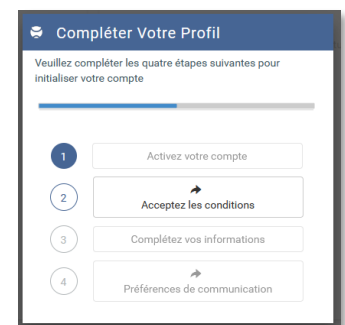

Visitez Pickleball Saint-Eustache à l'adresse suivante

<https://pickleballenligne.com/pickleballste>

Cliquez sur "Activez votre compte" dans le coin supérieur droit et entrez votre adresse courriel pour recevoir un mot de passe temporaire

Club de Pickleball Saint-Eustache

Connectez-vous | Abonnez-vous | **Activez votre compte** | français ▾

1

Cliquez dans le courriel et utilisez le mot de passe temporaire pour vous connecter

Complétez votre profil en suivant les étapes de 1 à 4 dans votre tableau de bord.